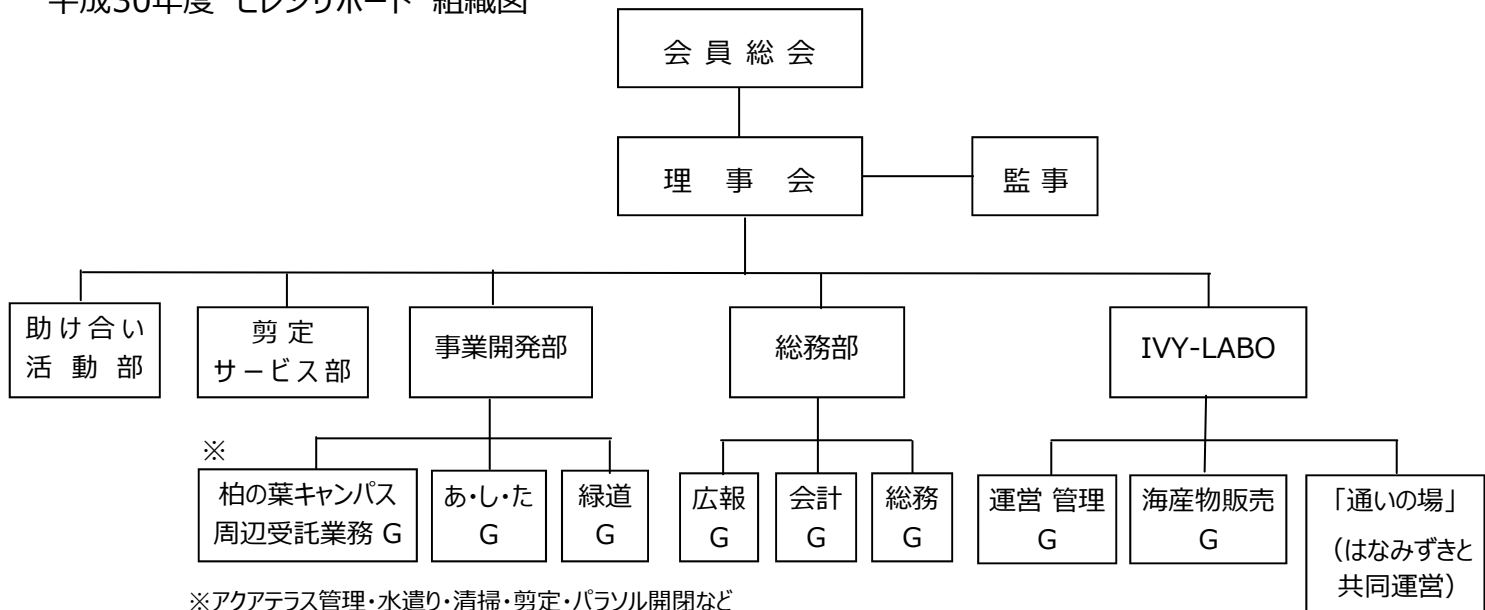

平成30年度 ビレジサポート 組織図

※アクアテラス管理・水遣り・清掃・剪定・パラソル開閉など