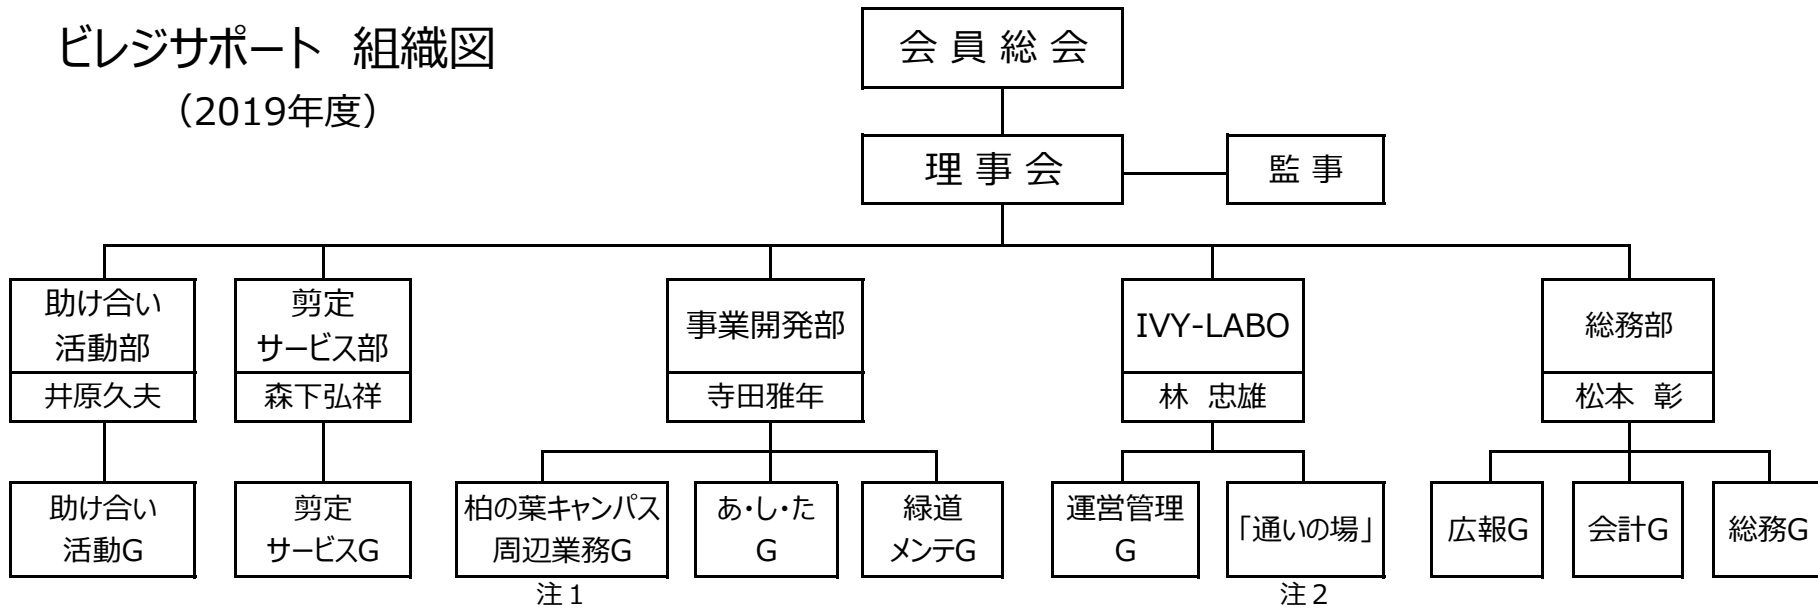

ビレジサポート 組織図

(2019年度)

注1 アクアテラス管理、水やり、清掃、剪定、パラソル開閉など

注2 コミュニティカフェ「はなみずき」との共同運営